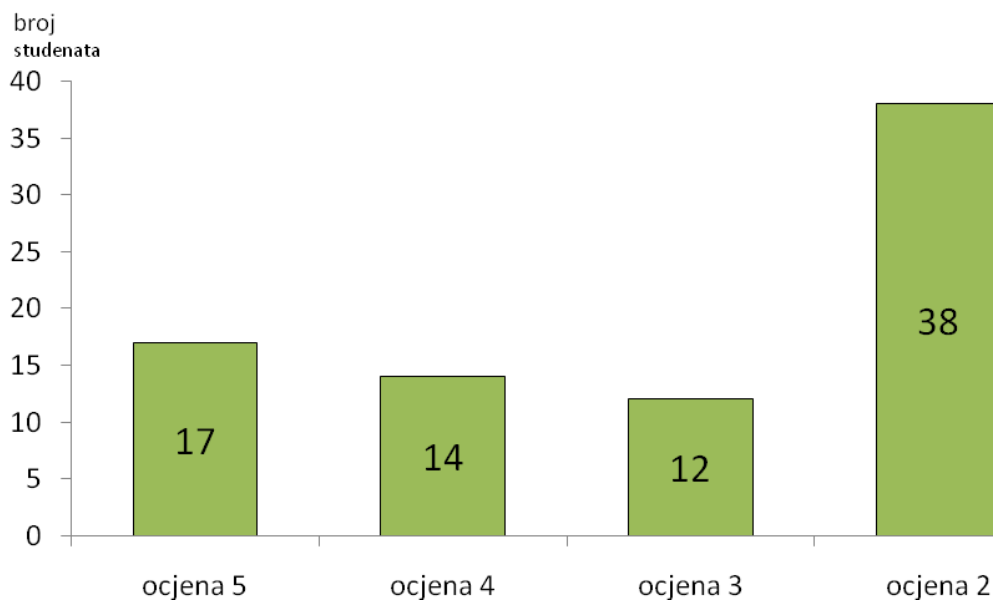

# Analiza ispita iz Matematike 1

## zimski rok 2007

---

OPĆE INFORMACIJE O USPJEHU		
	Broj studenata	Postotak
<b>Registrirano</b>	142	100,0%
<b>Položili</b>	81	57,0%
<b>Nisu položili</b>	61	43,0%

USPJEH PO OCJENAMA	
Ocjena	Broj studenata
ocjena 5	17
ocjena 4	14
ocjena 3	12
ocjena 2	38
<b>Prosječna ocjena</b>	<b>3,1</b>