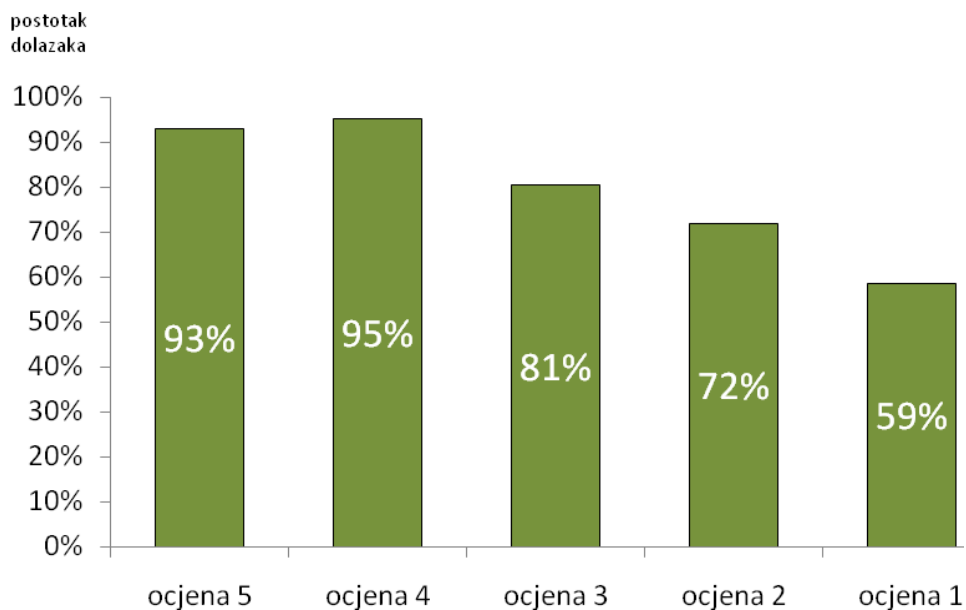

## zimski rok 2007

---

OPĆE INFORMACIJE O USPJEHU		
	Broj studenata	Postotak
<b>Registrirano</b>	142	100,0%
<b>Položili</b>	81	57,0%
<b>Nisu položili</b>	61	43,0%

USPJEH PO OCJENAMA	
Ocjena	Broj studenata
ocjena 5	17
ocjena 4	14
ocjena 3	12
ocjena 2	38
<b>Prosječna ocjena</b>	<b>3,1</b>

REZULTATI PREMA SUDJELOVANJU NA KOLOKVIJIMA			
Broj kolokvija	3	2	1 ili 0
Broj studenata	95	22	25
Broj položenih	79	2	0
Postotak	83,2%	9,1%	0,0%

PROSJEČNA POSJEĆENOST NASTAVE PREMA OCJENI	
Ocjena	Postotak
ocjena 5	93%
ocjena 4	95%
ocjena 3	81%
ocjena 2	72%
ocjena 1	59%

REZULTATI PREMA STUDIJIMA	
Studij	Broj položenih
KI	27
PK	27
EI	20
KiM	7