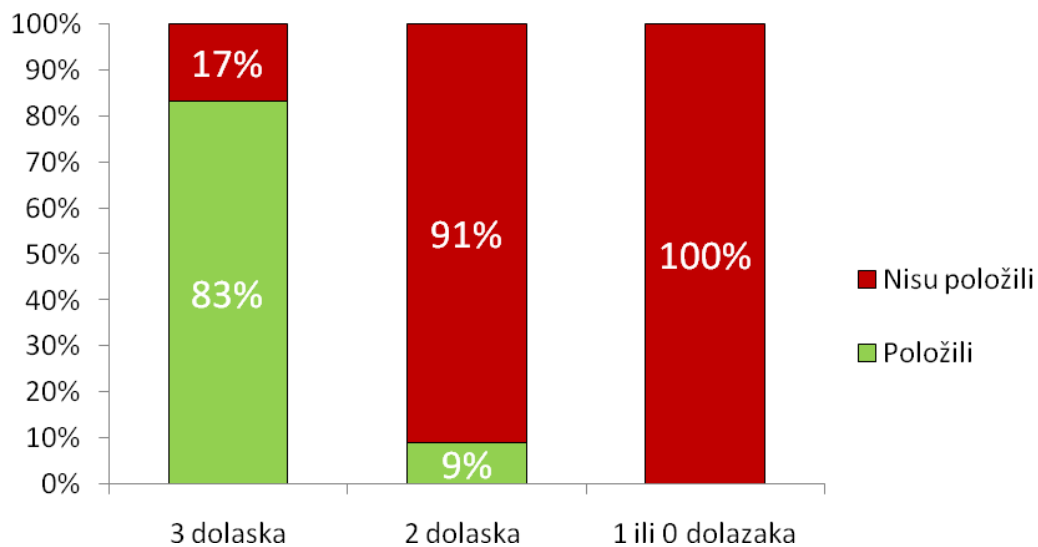

## zimski rok 2007

---

OPĆE INFORMACIJE O USPJEHU		
	Broj studenata	Postotak
<b>Registrirano</b>	142	100,0%
<b>Položili</b>	81	57,0%
<b>Nisu položili</b>	61	43,0%

USPJEH PO OCJENAMA	
Ocjena	Broj studenata
ocjena 5	17
ocjena 4	14
ocjena 3	12
ocjena 2	38
<b>Prosječna ocjena</b>	<b>3,1</b>

REZULTATI PREMA SUDJELOVANJU NA KOLOKVIJIMA			
Broj kolokvija	3	2	1 ili 0
Broj studenata	95	22	25
Broj položenih	79	2	0
Postotak	83,2%	9,1%	0,0%

PROSJEČNA POSJEĆENOST NASTAVE PREMA OCJENI	
Ocjena	Postotak
ocjena 5	93%
ocjena 4	95%
ocjena 3	81%
ocjena 2	72%
ocjena 1	59%

REZULTATI PREMA STUDIJIMA	
Studij	Broj položenih
KI	27
PK	27
EI	20
KiM	7